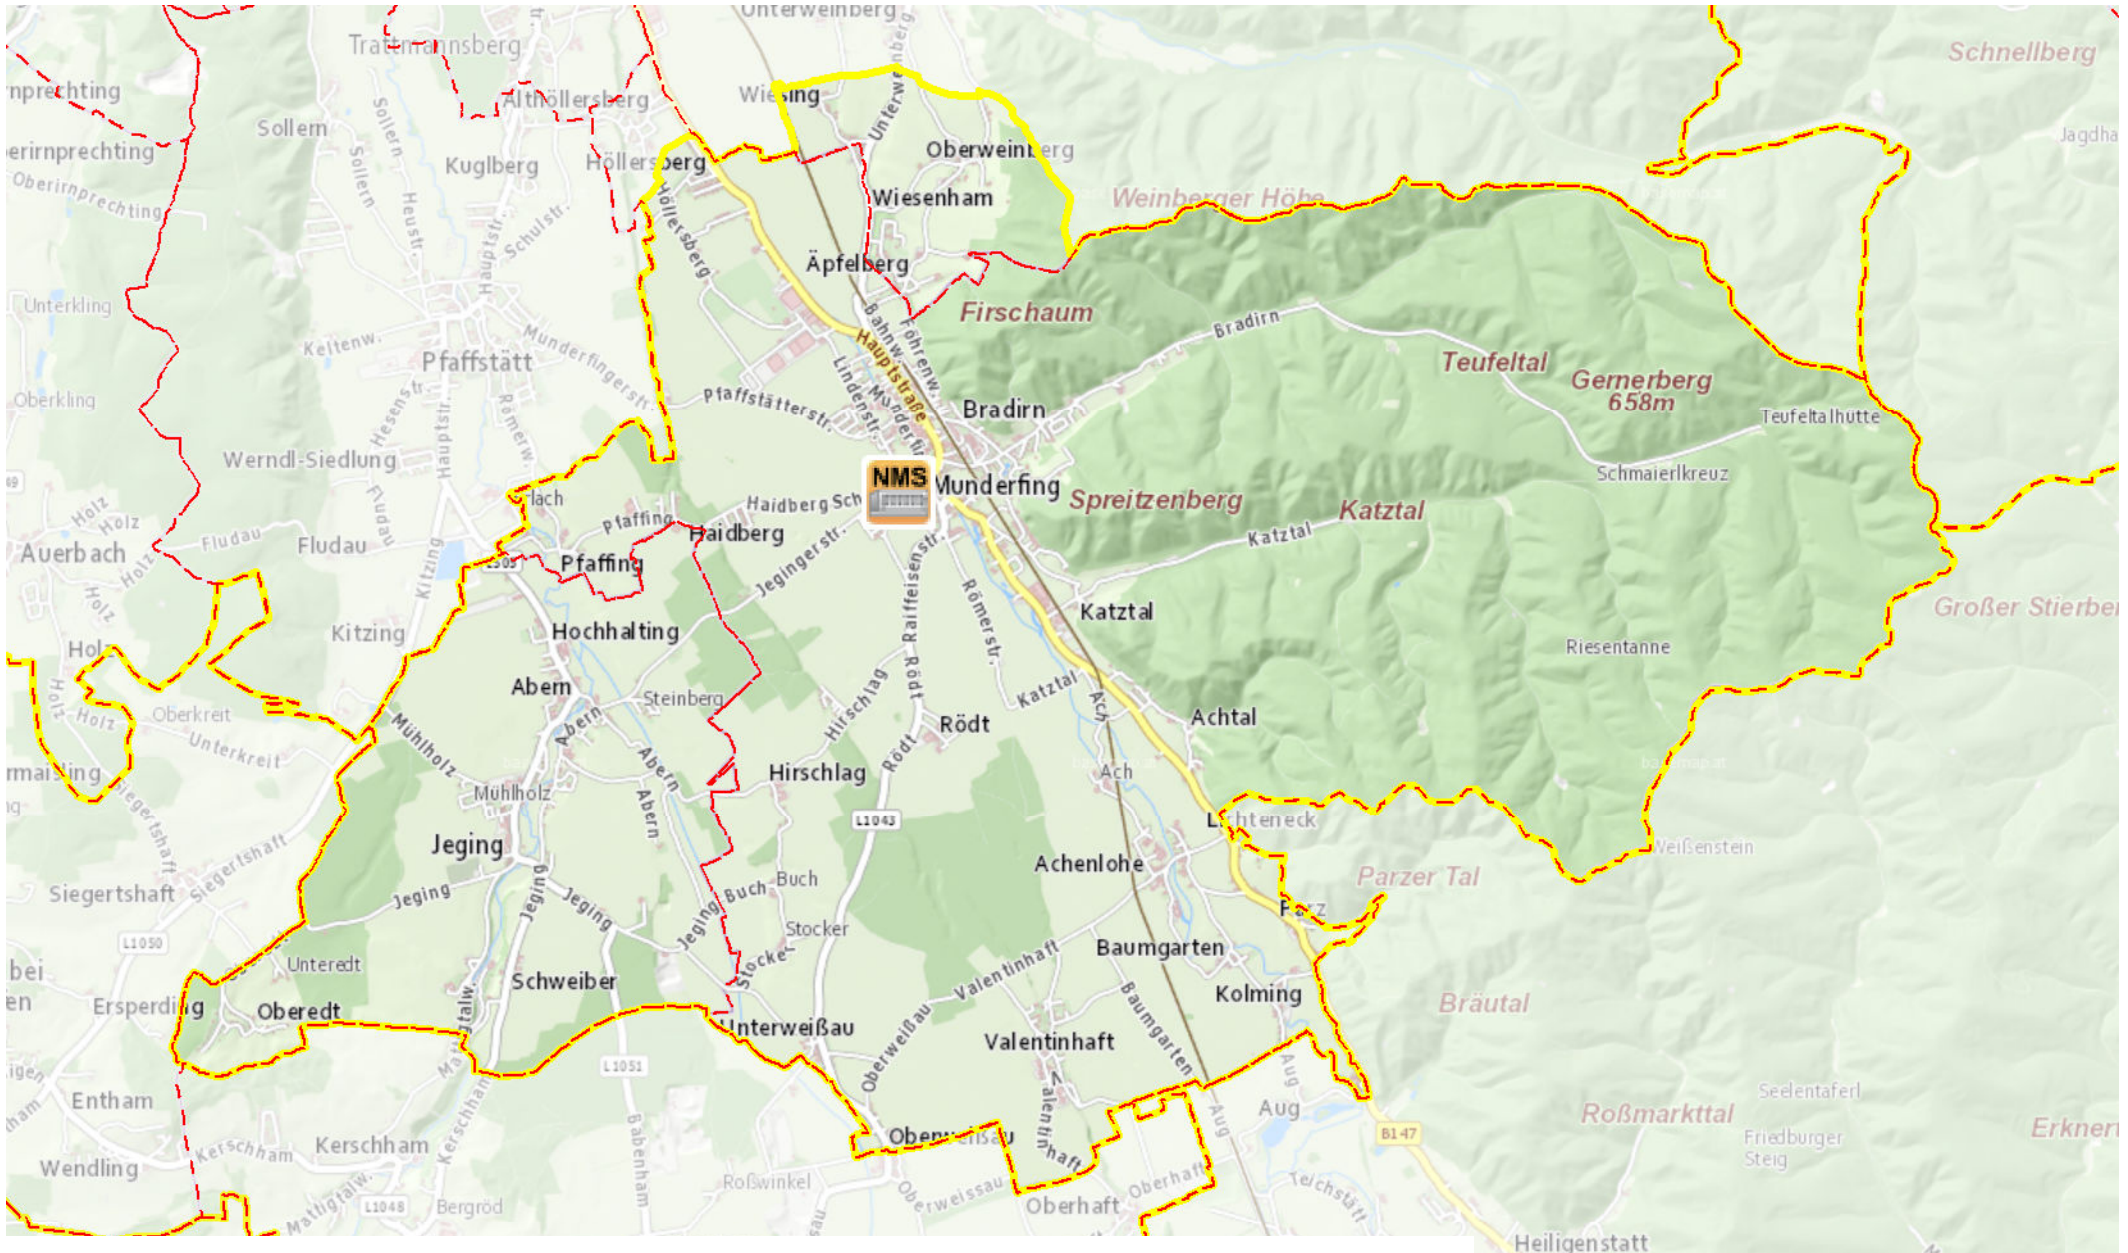

Neue Mittelschule Munderfing

- Gemeindegrenzen
- NEUE MITTELSCHULE
- Bezirksgrenzen

1:45.000

Stand: Jänner 2017
Kartografie: DORIS-Systemgruppe, Ing. Andreas Ennikl