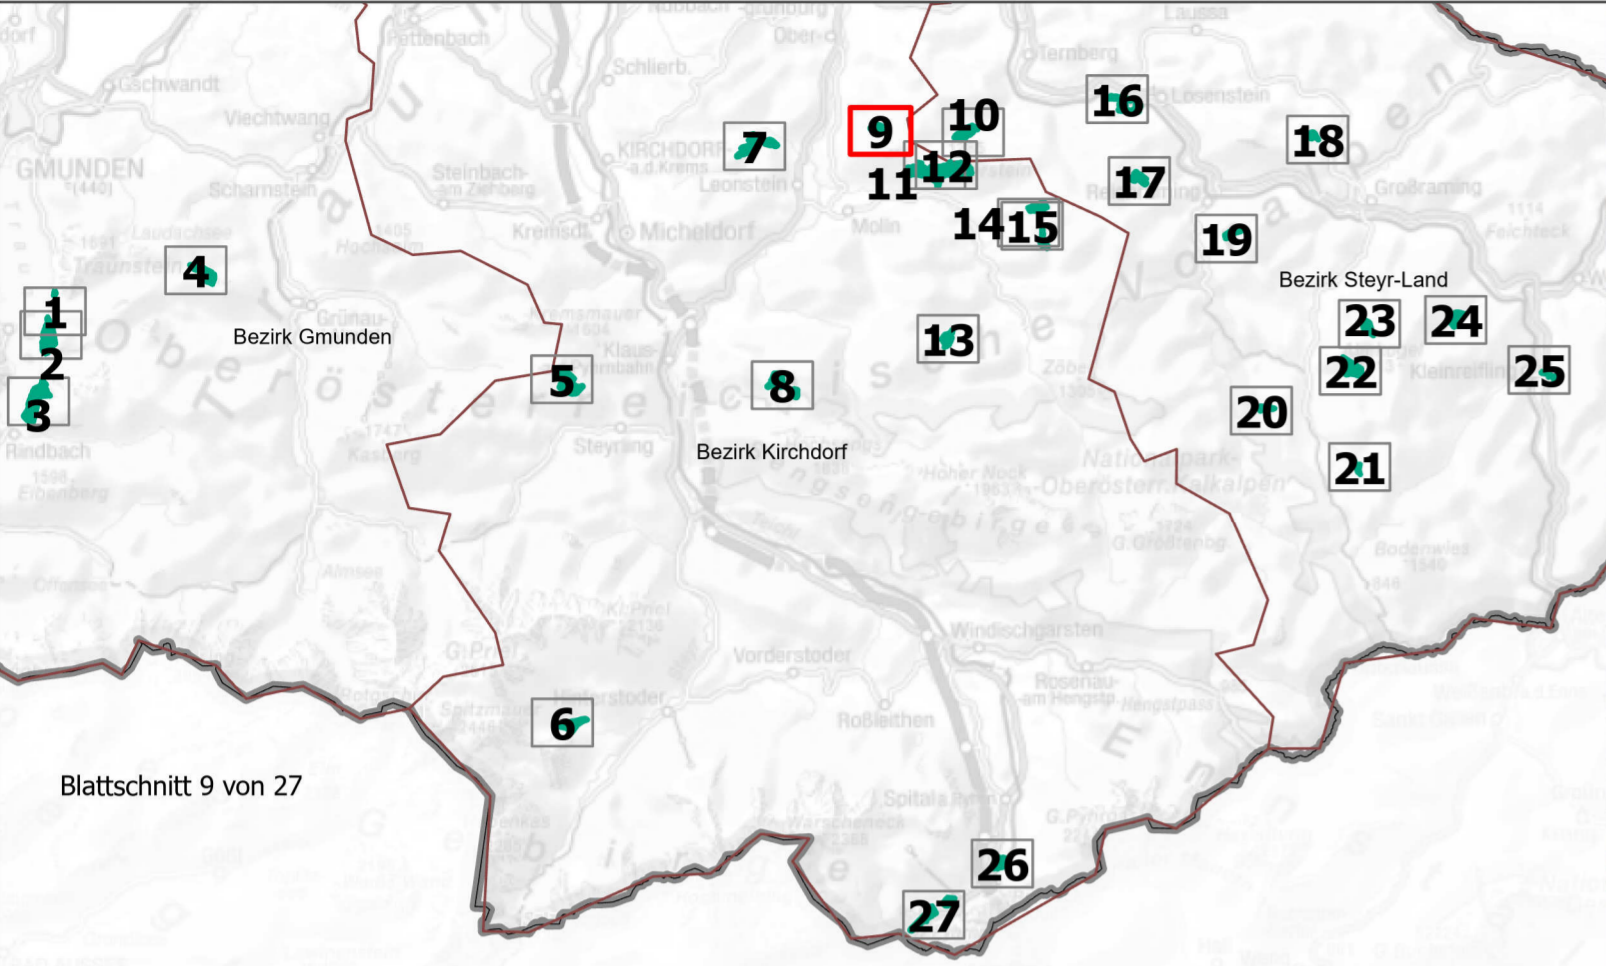

Anlage 2/9 zur Verordnung der Oö. Landesregierung, mit der die „Schluchtwälder der Steyr- und Ennstaler Voralpen“ als Europaschutzgebiet bezeichnet und mit der ein Landschaftspflegeplan für dieses Gebiet erlassen wird

**Europaschutzgebiet
Schluchtwälder der Steyr- und
Ennstaler Voralpen**

Anlage 2/9 von 27
AT3138000

- Legende:**
- Europaschutzgebiet
 - Zone A
 - Zone B
 - Zone C
 - Zone D=Residualzone
 - Grundstücke
 - Blattschnitt
 - Katastralgemeindegrenzen
 - Gemeindegrenzen
 - Landesgrenze

Abteilung Naturschutz
Datum: 07.06.2023
Quellen: BEV (Stand 01.10.2022)
DORIS (Orthofotos)