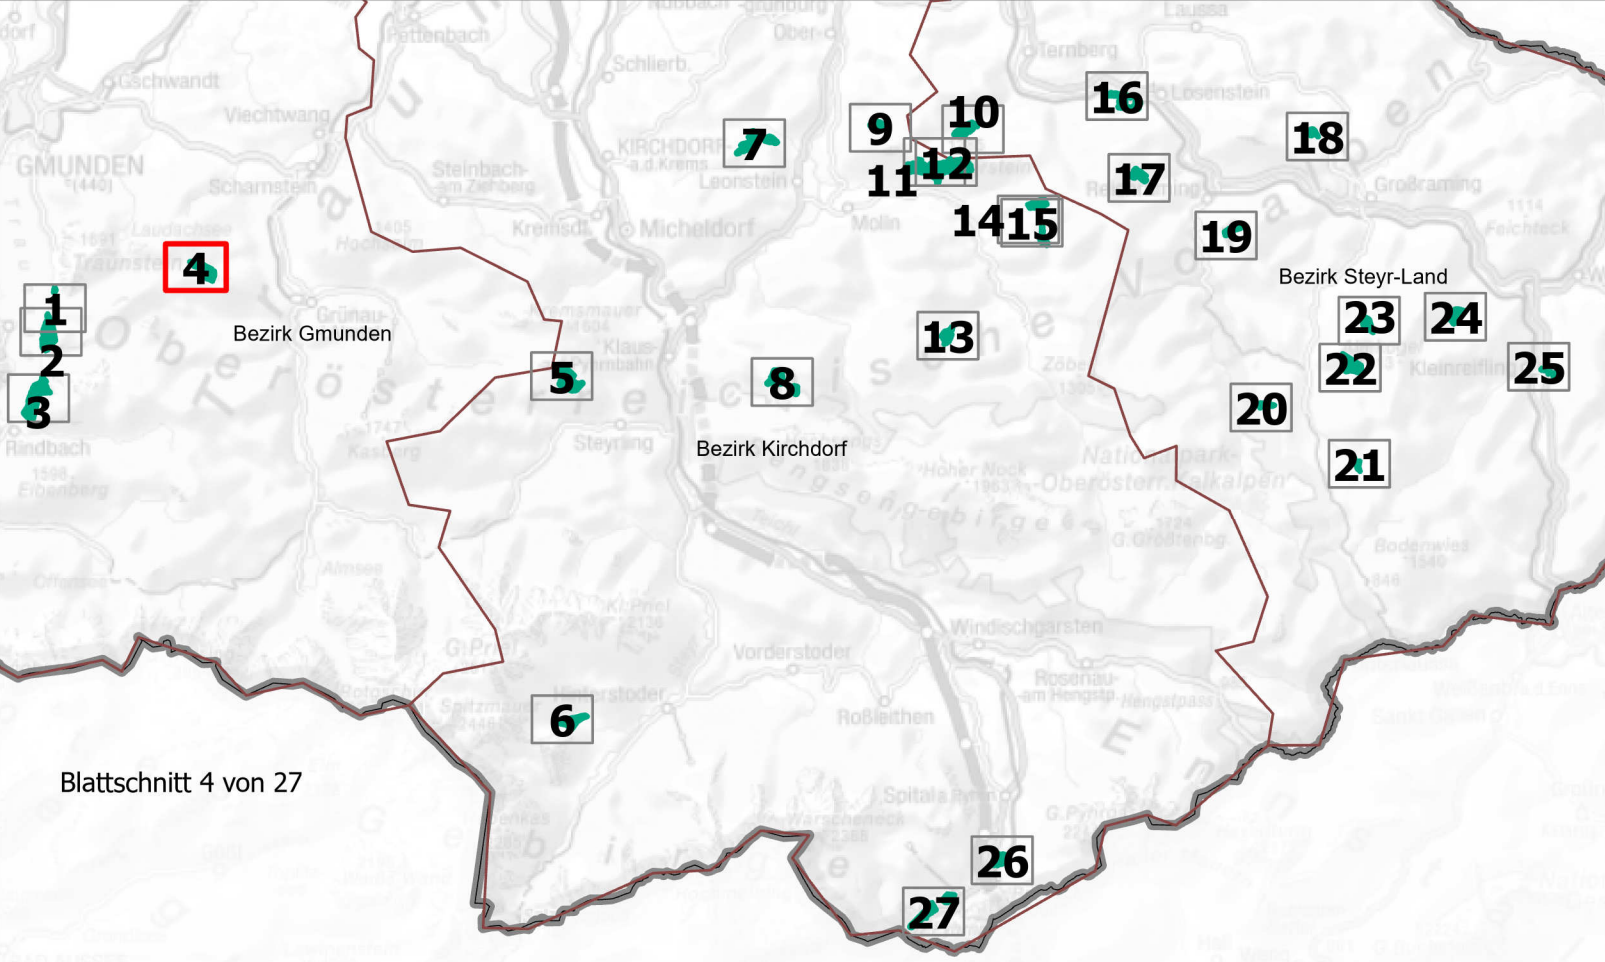

Anlage 2/4 zur Verordnung der Oö. Landesregierung, mit der die „Schluchtwälder der Steyr- und Ennstaler Voralpen“ als Europaschutzgebiet bezeichnet und mit der ein Landschaftspflegeplan für dieses Gebiet erlassen wird

**Europaschutzgebiet
Schluchtwälder der Steyr- und
Ennstaler Voralpen**

Anlage 2/4 von 27

AT3138000

- Legende:**
- Europaschutzgebiet
 - Zone A
 - Zone B
 - Zone C
 - Zone D=Residualzone
 - Grundstücke
 - Blattschnitt
 - Katastralgemeindegrenzen
 - Gemeindegrenzen
 - Landesgrenze

Abteilung Naturschutz
Datum: 07.06.2023
Quellen: BEV (Stand 01.10.2022)
DORIS (Orthofotos)