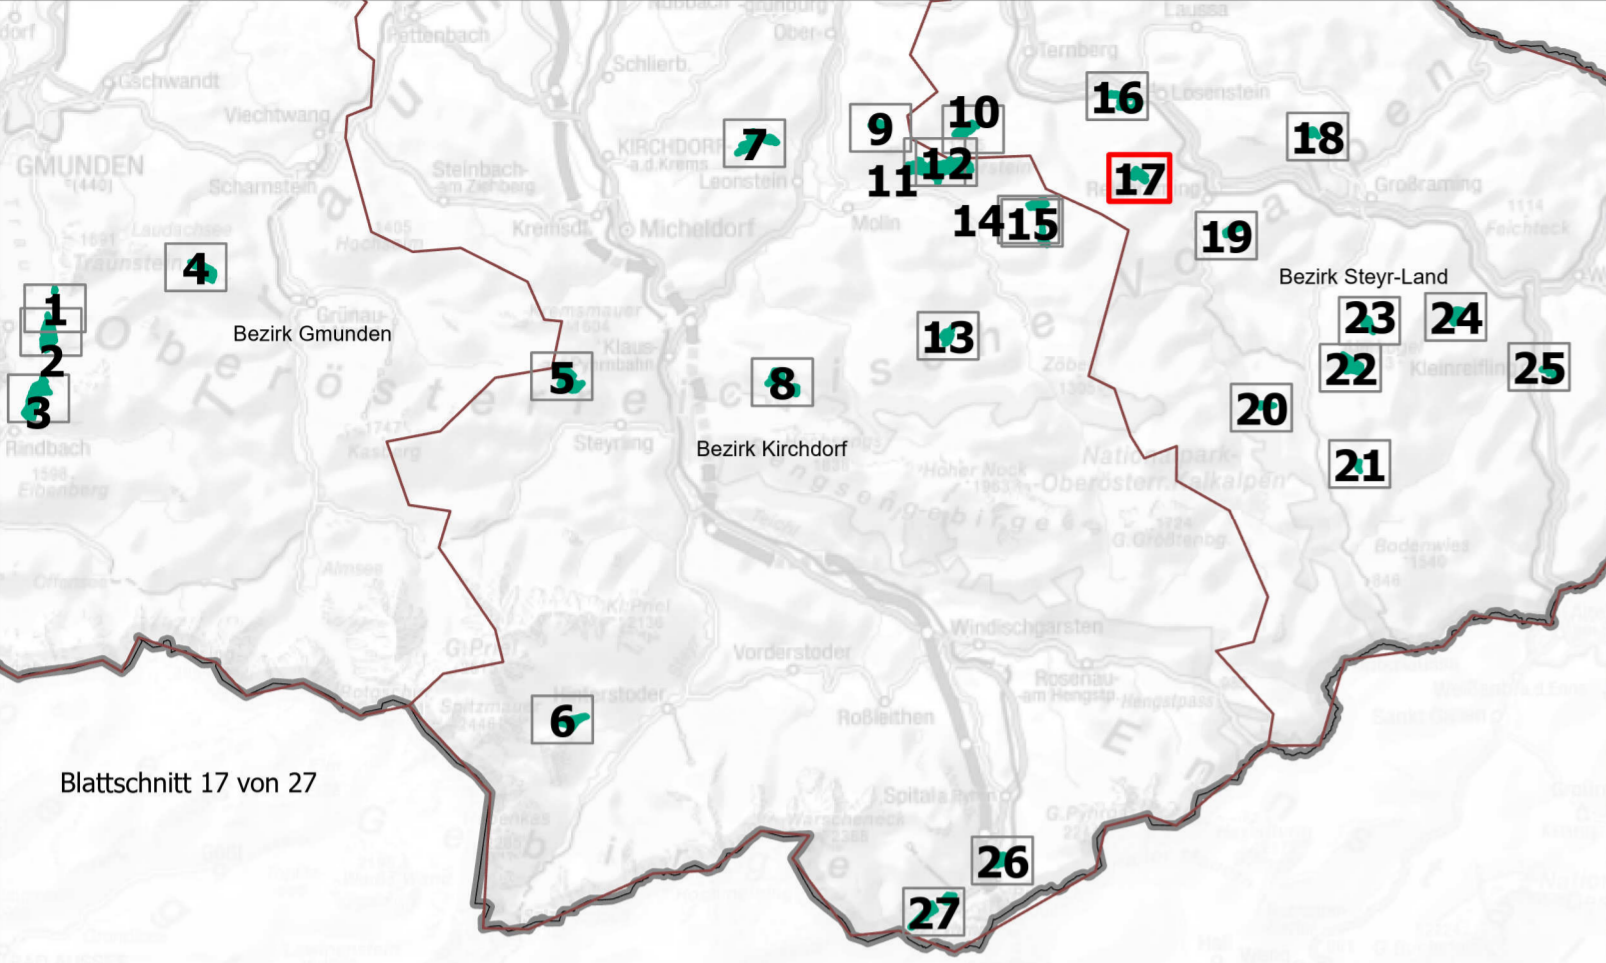

Anlage 2/17 zur Verordnung der Oö. Landesregierung, mit der die „Schluchtwälder der Steyr- und Ennstaler Voralpen“ als Europaschutzgebiet bezeichnet und mit der ein Landschaftspflegeplan für dieses Gebiet erlassen wird

Blattschnitt 17 von 27

**Europaschutzgebiet  
Schluchtwälder der Steyr- und  
Ennstaler Voralpen**

Anlage 2/17 von 27  
AT3138000

- Legende:**
- Europaschutzgebiet
  - Zone A
  - Zone B
  - Zone C
  - Zone D=Residualzone
  - Grundstücke
  - Blattschnitt
  - Katastralgemeindegrenzen
  - Gemeindegrenzen
  - Landesgrenze

Abteilung Naturschutz  
Datum: 07.06.2023  
Quellen: BEV (Stand 01.10.2022)  
DORIS (Orthofotos)